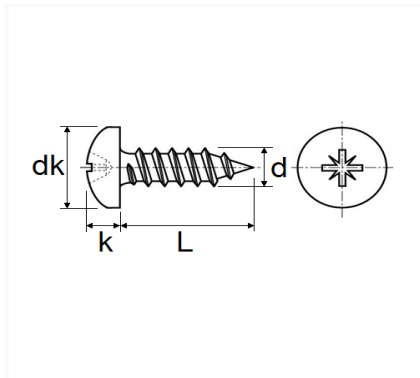

1 Allée des Bouleaux -F-95110 SANNOIS  
 +33 (0)1 39 98 55 00  
 info@restagraf.com

ZELFTAPPENDE SCHROEF MET GEWELFDE CILINDERKOP POZI INOX A4 Ø 4,2 X 16 mm DIN 7981

Item code	Number of References	Number of pieces	Conditioning
7080	1	20	

Technical informations	
dk	8 mm
k	2.85 mm
L	16 mm
d	4.2 mm

Materials
ROESTVRIJ STAAL A4