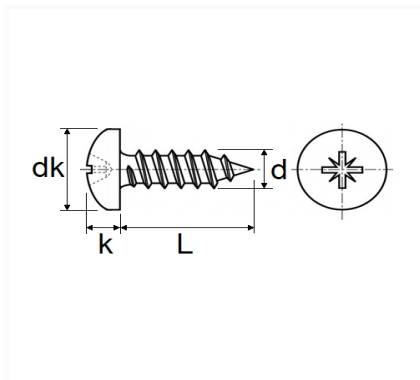

1 Allée des Bouleaux -F-95110 SANNOIS
 +33 (0)1 39 98 55 00
 info@restagraf.com

ZYLINDERKOPF-BLECHSCHRAUBEN MIT KREUZSCHLITZ EDELSTAHL A4 Ø 4,2 X 16 mm DIN 7981

Item code	Number of References	Number of pieces	Conditioning
7080	1	20	BEUTEL

Technical informations	
dk	8 mm
k	2.85 mm
L	16 mm
d	4.2 mm

Materials
EDELSTAHL A4