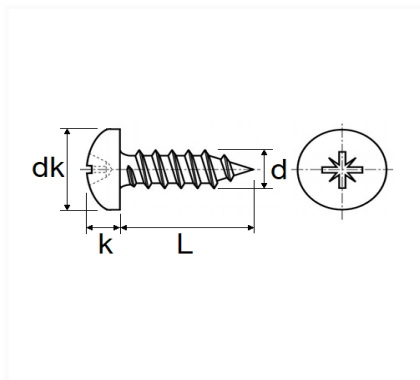

1 Allée des Bouleaux -F-95110 SANNOIS
 +33 (0)1 39 98 55 00
 info@restagraf.com

ZYLINDERKOPF-BLECHSCHRAUBEN MIT KREUZSCHLITZ EDELSTAHL A4 Ø 4,2 X 9.5 mm DIN 7981

Item code	Number of References	Number of pieces	Conditioning
7070	1	25	BEUTEL

Technical informations	
dk	8 mm
k	2.85 mm
L	9.5 mm
d	4.2 mm

Materials
EDELSTAHL A4