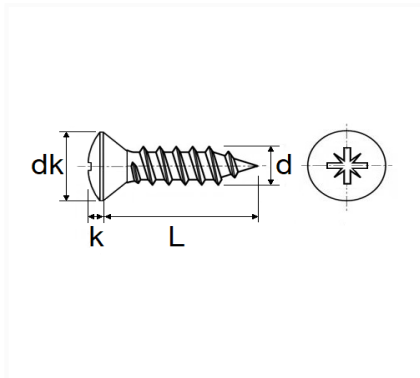

1 Allée des Bouleaux -F-95110 SANNOIS  
 +33 (0)1 39 98 55 00  
 info@restagraf.com

**SENKKOPF-BLECHSCHRAUBEN MIT KREUZSCHLITZ EDELSTAHL A4 Ø 3,9 X 19 mm DIN 7983**

Item code	Number of References	Number of pieces	Conditioning
7060	1	20	BEUTEL

Technical informations	
dk	7.5 mm
k	1.3 mm
L	19 mm
d	3.9 mm

Materials
EDELSTAHL A4