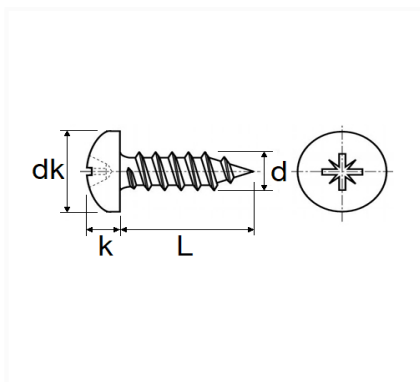

1 Allée des Bouleaux -F-95110 SANNOIS
 +33 (0)1 39 98 55 00
 info@restagraf.com

ZYLINDERKOPF-BLECHSCHRAUBEN MIT KREUZSCHLITZ EDELSTAHL A4 Ø 3,9 X 16 mm DIN 7981

Item code	Number of References	Number of pieces	Conditioning
7055	1	20	BEUTEL

Technical informations	
dk	7.3 mm
k	2.7 mm
L	16 mm
d	3.9 mm

Materials
EDELSTAHL A4