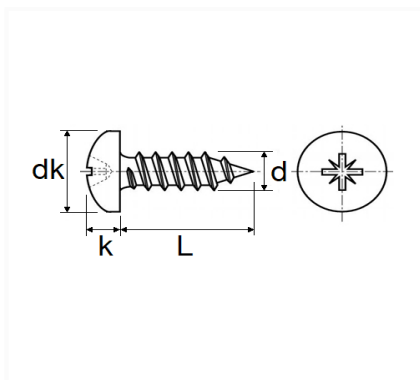

1 Allée des Bouleaux -F-95110 SANNOIS
 +33 (0)1 39 98 55 00
 info@restagraf.com

ZYLINDERKOPF-BLECHSCHRAUBEN MIT KREUZSCHLITZ EDELSTAHL A4 Ø 3,5 X 9.5 mm DIN 7981

Item code	Number of References	Number of pieces	Conditioning
7025	1	30	BEUTEL

Technical informations	
dk	6.7 mm
k	2.5 mm
L	9.5 mm
d	3.5 mm

Materials
EDELSTAHL A4