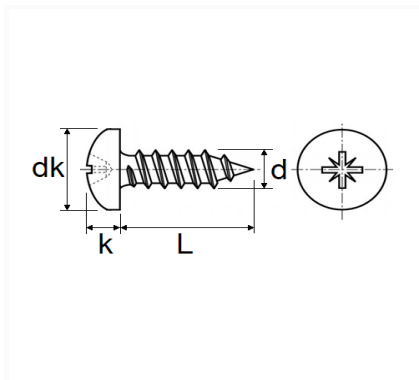

VIS À TÔLE TÊTE CYLINDRIQUE BOMBÉE POZI INOX A4 Ø 3,5 X 9.5 mm DIN 7981

Code article	Nb de références	Nb de pièces	Conditionnement
7025	1	30	SACHET

Informations techniques	
dk	6.7 mm
k	2.5 mm
L	9.5 mm
d	3.5 mm