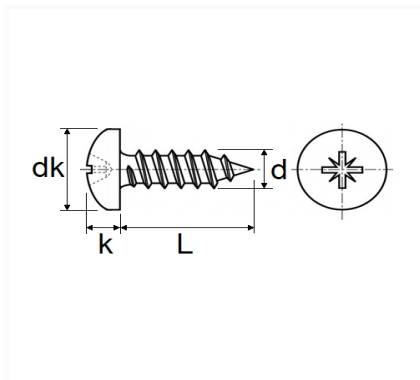

VIS À TÔLE TÊTE CYLINDRIQUE BOMBÉE POZI INOX A4 Ø 2,9 X 9.5 mm DIN 7981

Code article	Nb de références	Nb de pièces	Conditionnement
7010	1	30	SACHET

Informations techniques	
dk	5.5 mm
k	2.1 mm
L	9.5 mm
d	2.9 mm