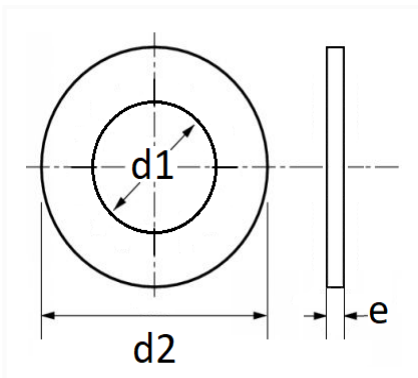

1 Allée des Bouleaux -F-95110 SANNOIS
 +33 (0)1 39 98 55 00
 info@restagraf.com

RONDELLE PLATE Ø 7 X 20 X 1,5 mm

Code article	Nb de références	Nb de pièces	Conditionnement
515	1	55	SACHET
40304	1	150	BOÎTE

Informations techniques	
d1	7.4 mm
d2	20 mm
e	1.5 mm

Matières

ACIER

Correspondances constructeurs*

CITROËN - PEUGEOT	694725	RENAULT	7703053658
-------------------	--------	---------	------------

* Informations non contractuelles données à titre indicatif