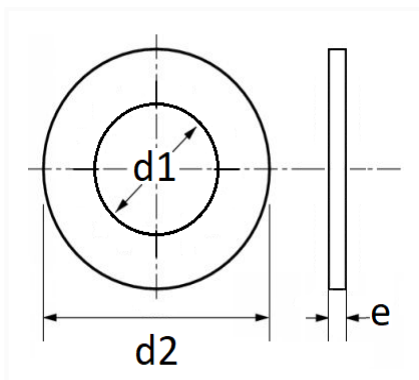

1 Allée des Bouleaux -F-95110 SANNOIS
 +33 (0)1 39 98 55 00
 info@restagraf.com

SCHEIBE FLACH Ø 7 X 16 X 1,5 mm

Item code	Number of References	Number of pieces	Conditioning
514	1	70	BEUTEL

Technical informations	
d1	7.4 mm
d2	16 mm
e	1.5 mm