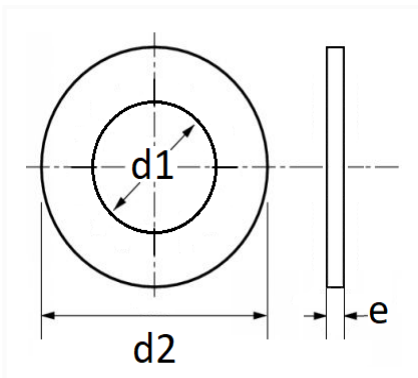

1 Allée des Bouleaux -F-95110 SANNOIS
 +33 (0)1 39 98 55 00
 info@restagraf.com

RONDELLE PLATE Ø 5 X 12 X 1 mm

Code article	Nb de références	Nb de pièces	Conditionnement
510	1	50	SACHET

Informations techniques	
d1	5.3 mm
d2	12 mm
e	1 mm