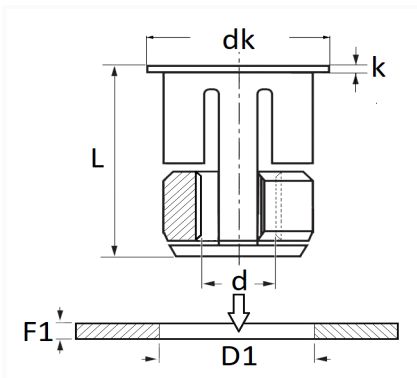

## METALEN KOOIMOER M8-1.25

Item code	Number of References	Number of pieces	Conditioning
498	1	10	

Technical informations	
dk	15.5 mm
k	0.9 mm
L	18.2 mm
d	M8 x 1.25
D1	13.2 mm
F1	1 → 6 mm