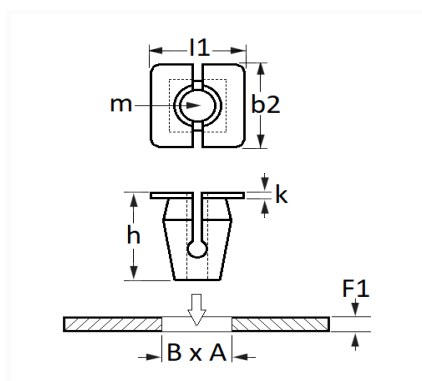

## ÉCROU PLASTIQUE Ø 6 mm BOUCLIER

Code article	Nb de références	Nb de pièces	Conditionnement
477	1	20	SACHET

Informations techniques	
l1	16 mm
b2	16 mm
k	1.5 mm
h	11.5 mm
m	Vis Matériaux Tendres Ø 6 mm
B	11.2 mm
A	11.2 mm
F1	0.8 mm