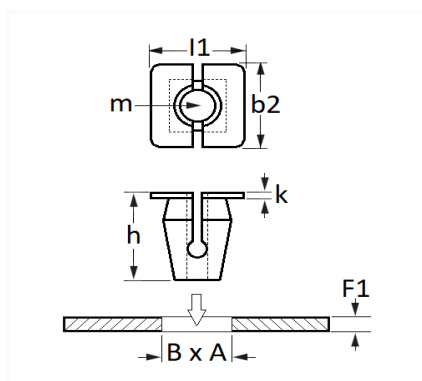

## ÉCROU PLASTIQUE Ø 5 mm GARNITURE INTÉRIEURE ET EXTÉRIEURE

Code article	Nb de références	Nb de pièces	Conditionnement
476	1	35	SACHET

Informations techniques	
l1	11 mm
b2	11 mm
k	1 mm
h	12.85 mm
m	Vis Matériaux Tendres Ø 5 mm
B	8.2 mm
A	8.2 mm
F1	0.8 → 1.2 mm