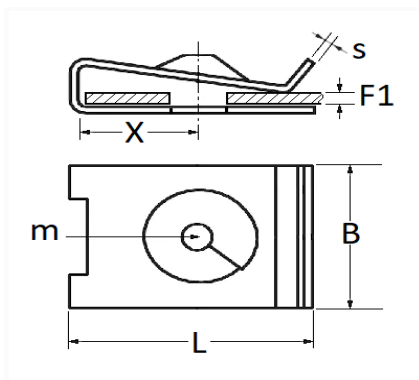

1 Allée des Bouleaux -F-95110 SANNOIS
 +33 (0)1 39 98 55 00
 info@restagraf.com

CLIP ÉCROU À Pincer Ø 4,8 mm

Code article	Nb de références	Nb de pièces	Conditionnement
474	1	25	SACHET

Informations techniques	
L	20 mm
B	14 mm
X	8.8 mm
s	0.6 mm
F1	0.5 → 4 mm
m	Vis à Tôle Ø 4.8 mm