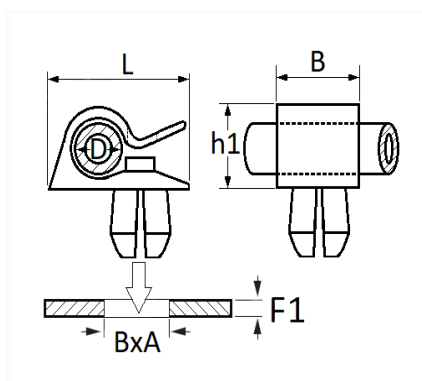

1 Allée des Bouleaux -F-95110 SANNOIS
 +33 (0)1 39 98 55 00
 info@restagraf.com

AGRAFE DE TRINGLE BÉQUILLE DE CAPOT Ø 6 → 7 mm

Code article	Nb de références	Nb de pièces	Conditionnement
471	1	15	SACHET

Informations techniques	
D	6 → 7 mm
L	15.5 mm
B	10 mm
h1	9.6 mm
B	5.2 mm
A	5.2 mm
F1	0.7 → 1.5 mm