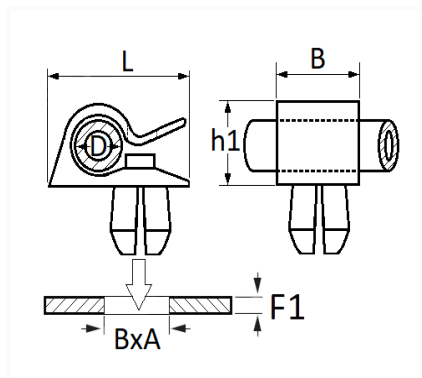

1 Allée des Bouleaux -F-95110 SANNOIS
 +33 (0)1 39 98 55 00
 info@restagraf.com

AGRAFE DE TRINGLE BÉQUILLE DE CAPOT Ø 6 → 7 mm

Code article	Nb de références	Nb de pièces	Conditionnement
471	1	15	SACHET

Informations techniques	
D	6 → 7 mm
L	15.5 mm
B	10 mm
h1	9.6 mm
B	5.2 mm
A	5.2 mm
F1	0.7 → 1.5 mm