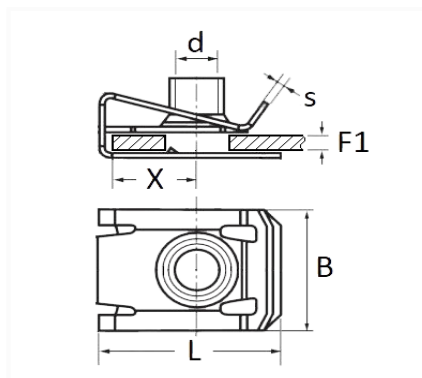

1 Allée des Bouleaux -F-95110 SANNOIS
 +33 (0)1 39 98 55 00
 info@restagraf.com

CLIP ÉCROU À PINCER M5-0.80

Code article	Nb de références	Nb de pièces	Conditionnement
459	1	20	SACHET
42634	1	100	BOÎTE

Informations techniques	
L	19.9 mm
B	13.8 mm
X	10 mm
s	0.60 mm
d	M5 x 0.80
F1	0.5 → 4 mm