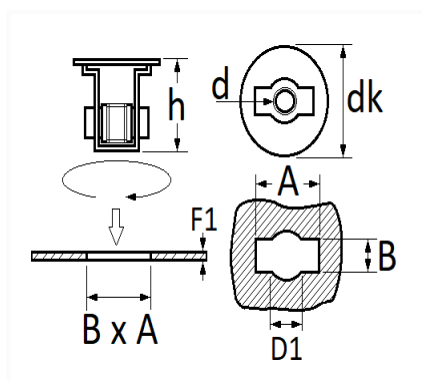

1 Allée des Bouleaux -F-95110 SANNOIS
 +33 (0)1 39 98 55 00
 info@restagraf.com

ÉCROU CAGE NYLON M8-1.25

Code article	Nb de références	Nb de pièces	Conditionnement
458	1	10	SACHET
228346	1	4	BLISTER

Informations techniques	
dk	25.5 mm
h	16 mm
d	M8 x 1.25
B	6.7 mm
A	22.2 mm
D1	14.5 mm
F1	0.8 → 3.6 mm