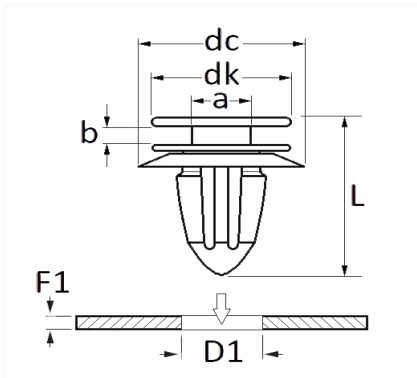

AGRAFE DE PANNEAU Ø 8 mm GARNITURE DE PORTE

Code article	Nb de références	Nb de pièces	Conditionnement
451	1	30	SACHET

Informations techniques	
dk	13.7 mm
dc	18 mm
b	2.8 mm
a	6 x 2 mm
L	18.7 mm
D1	8 mm
F1	0.8 mm