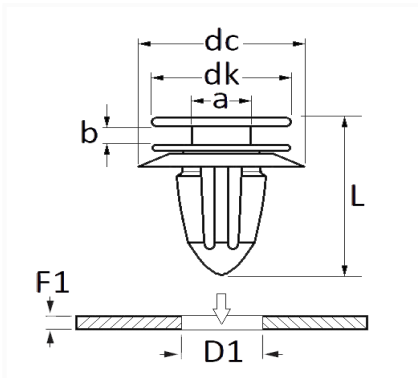

1 Allée des Bouleaux -F-95110 SANNOIS
 +33 (0)1 39 98 55 00
 info@restagraf.com

PANEL CLIP Ø 8 mm DOOR TRIM

Item code	Number of References	Number of pieces	Conditioning
451	1	30	BAG

Technical informations	
dk	13.7 mm
dc	18 mm
b	2.8 mm
a	6 x 2 mm
L	18.7 mm
D1	8 mm
F1	0.8 mm