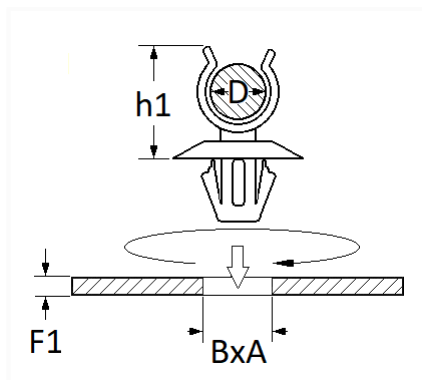

1 Allée des Bouleaux -F-95110 SANNOIS
 +33 (0)1 39 98 55 00
 info@restagraf.com

AGRAFE DE TRINGLE Ø 2,5→4 mm SERRURE DE PORTE

Code article	Nb de références	Nb de pièces	Conditionnement
446	1	50	SACHET

Informations techniques	
D	2.5 → 4 mm
h1	11 mm
B	5 mm
A	10 mm
F1	0.3 → 1.5 mm