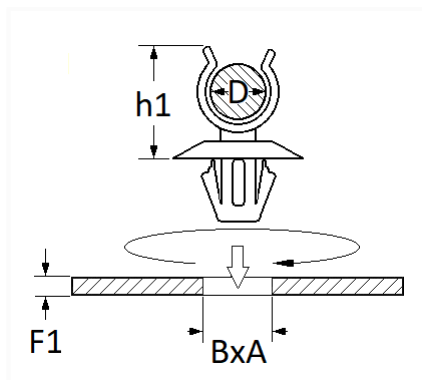

1 Allée des Bouleaux -F-95110 SANNOIS
 +33 (0)1 39 98 55 00
 info@restagraf.com

AGRAFE DE TRINGLE Ø 2,5→4 mm SERRURE DE PORTE

| Code article | Nb de références | Nb de pièces | Conditionnement |
|--------------|------------------|--------------|-----------------|
| 446 | 1 | 50 | SACHET |

| Informations techniques | |
|-------------------------|--------------|
| D | 2.5 → 4 mm |
| h1 | 11 mm |
| B | 5 mm |
| A | 10 mm |
| F1 | 0.3 → 1.5 mm |
| | |
| | |
| | |
| | |
| | |

| Matières |
|-----------------------|
| POLYACETAL COPOLYMERE |