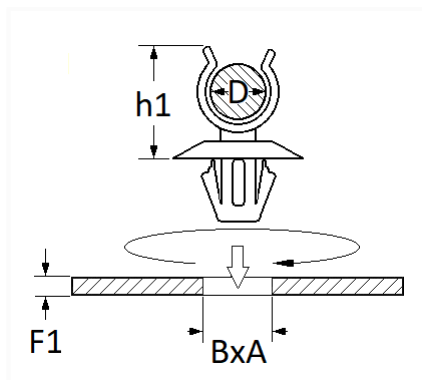

1 Allée des Bouleaux -F-95110 SANNOIS  
 +33 (0)1 39 98 55 00  
 info@restagraf.com

AGRAFE DE TRINGLE Ø 2,5→4 mm SERRURE DE PORTE

Code article	Nb de références	Nb de pièces	Conditionnement
446	1	50	SACHET

Informations techniques	
D	2.5 → 4 mm
h1	11 mm
B	5 mm
A	10 mm
F1	0.3 → 1.5 mm

Matières
POLYACETAL COPOLYMERE

Correspondances constructeurs*			
CITROËN - PEUGEOT	6995H7	CITROËN - PEUGEOT	6999E8

Correspondances constructeurs\*