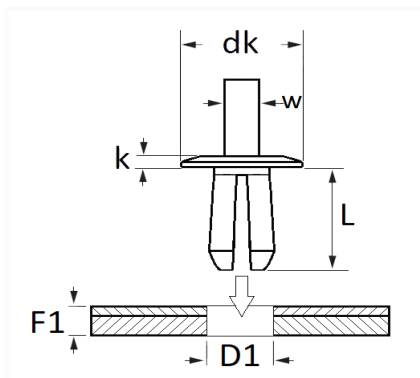

**RIVET PLASTIQUE Ø 8,5 mm CARTER D'AILE / PARE-BOUE**

| Code article | Nb de références | Nb de pièces | Conditionnement |
|--------------|------------------|--------------|-----------------|
| 443          | 1                | 25           | SACHET          |
| 220443       | 1                | 5            | BLISTER         |

| Informations techniques |              |
|-------------------------|--------------|
| dk                      | 16 mm        |
| k                       | 2.5 mm       |
| w                       | 4 mm         |
| L                       | 13.5 mm      |
| D1                      | 8.5 mm       |
| F1                      | 5.7 → 7.2 mm |
|                         |              |
|                         |              |
|                         |              |
|                         |              |