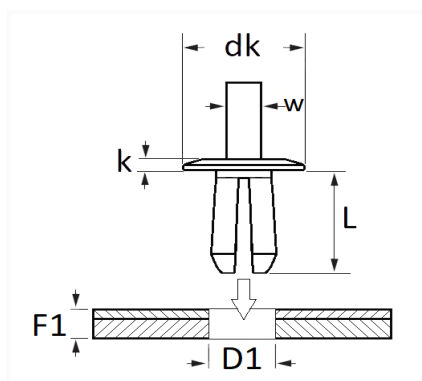

## RIVET PLASTIQUE Ø 8,5 mm CARTER D'AILE / PARE-BOUE

Code article	Nb de références	Nb de pièces	Conditionnement
443	1	25	SACHET
220443	1	5	BLISTER

Informations techniques	
dk	16 mm
k	2.5 mm
w	4 mm
L	13.5 mm
D1	8.5 mm
F1	5.7 → 7.2 mm