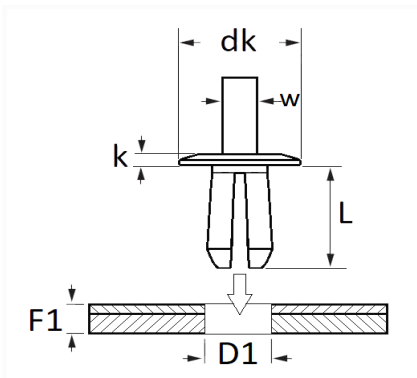

RIVET PLASTIQUE Ø 8,5 mm CARTER D'AILE / PARE-BOUE

Code article	Nb de références	Nb de pièces	Conditionnement
443	1	25	SACHET
220443	1	5	BLISTER

Informations techniques	
dk	16 mm
k	2.5 mm
w	4 mm
L	13.5 mm
D1	8.5 mm
F1	5.7 → 7.2 mm