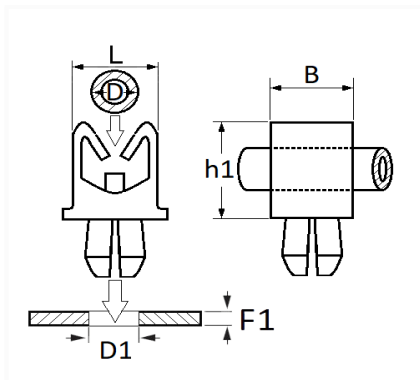

1 Allée des Bouleaux -F-95110 SANNOIS
 +33 (0)1 39 98 55 00
 info@restagraf.com

ROHRTRÄGER Ø 4,8 → 6 mm 1 AUFNAHME

Item code	Number of References	Number of pieces	Conditioning
426	1	25	BEUTEL

Technical informations	
D	4.8 → 6 mm
h1	12 mm
L	12.8 mm
B	12 mm
D1	6.5 mm
F1	0.5 → 3 mm