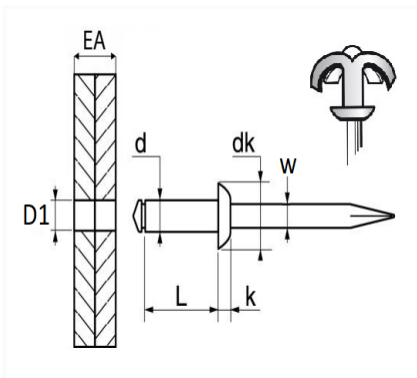

**RIVET ÉPANOUI Ø 4 X 16 mm AVEC CHAPO® NOIR POUR PLAQUE
 D'IMMATRICULATION**

Code article	Nb de références	Nb de pièces	Conditionnement
4999	2	400	BOÎTE
4777	2	68	SACHET

Informations techniques	
d	3.8 mm
L	15.7 mm
dk	8 mm
k	1.2 mm
w	2.22 mm
EA	8 → 11 mm
D1	4 → 4.2 mm

Matières

CORPS ALU / TIGE ACIER