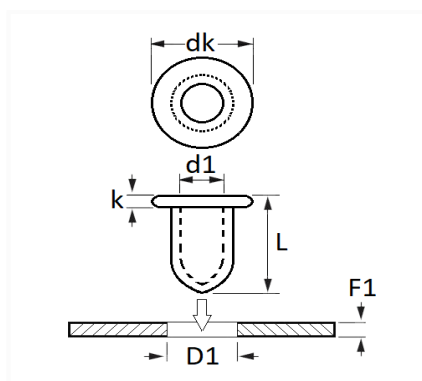

## TÉTINE PLASTIQUE Ø 10,5 mm TAPIS DE COFFRE

Code article	Nb de références	Nb de pièces	Conditionnement
425	1	20	SACHET

Informations techniques	
dk	15 mm
k	2.5 mm
L	14.5 mm
d1	6.8 mm
D1	10.5 mm
F1	0.9 → 1.2 mm