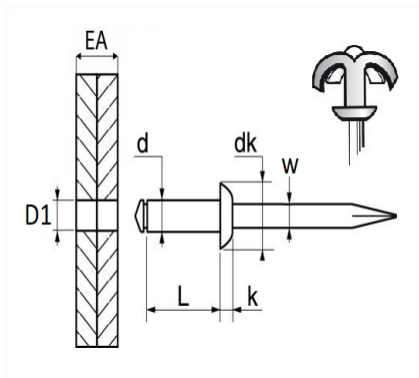

1 Allée des Bouleaux -F-95110 SANNOIS
 +33 (0)1 39 98 55 00
 info@restagraf.com

RIVET ÉPANOUI ALU Ø 4 X 16 mm

Code article	Nb de références	Nb de pièces	Conditionnement
4991	1	250	BOÎTE
4730	1	75	SACHET

Informations techniques	
d	4 mm
L	15.7 mm
dk	8 mm
k	1.2 mm
w	2.22 mm
EA	8 → 11 mm
D1	4 → 4.2 mm

Matières

CORPS ALU / TIGE ACIER