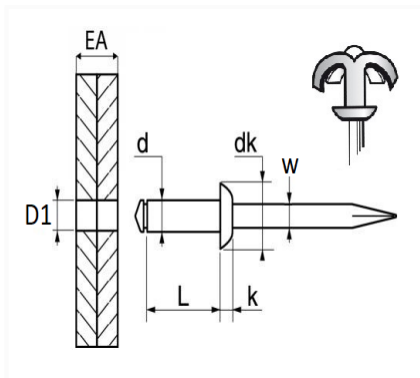

1 Allée des Bouleaux -F-95110 SANNOIS
 +33 (0)1 39 98 55 00
 info@restagraf.com

RIVET ÉPANOUI ALU Ø 4 X 26 mm

Code article	Nb de références	Nb de pièces	Conditionnement
4990	1	250	BOÎTE
4731	1	50	SACHET

Informations techniques	
d	3.8 mm
L	26 mm
dk	8 mm
k	1.5 mm
w	2.25 mm
EA	16 → 21 mm
D1	4 → 4.2 mm

Matières

CORPS ALU / TIGE ACIER