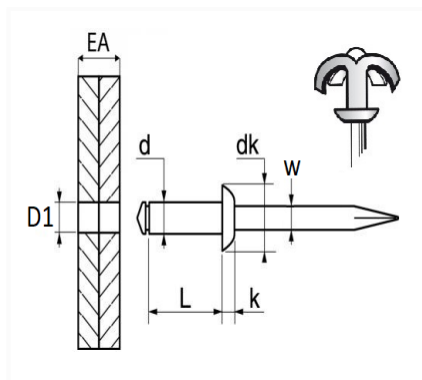

RIVET ÉPANOUI BLANC Ø 4 X 26 mm PLAQUE D'IMMATRICULATION

Code article	Nb de références	Nb de pièces	Conditionnement
4928	1	250	BOÎTE
4725	1	39	SACHET

Informations techniques	
d	4 mm
L	26 mm
dk	8 mm
k	1.5 mm
w	2.25 mm
EA	15 → 20 mm
D1	4.2 mm

Matières

CORPS ALU / TIGE ACIER