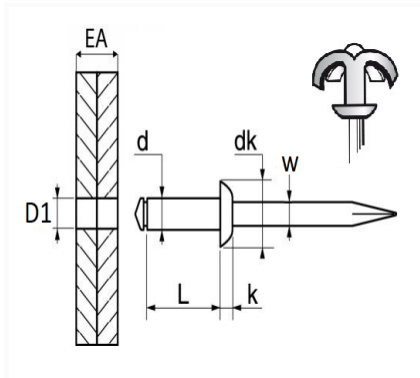

1 Allée des Bouleaux -F-95110 SANNOIS  
 +33 (0)1 39 98 55 00  
 info@restagraf.com

WHITE PEELED RIVET Ø 4 X 26 mm NUMBERPLATE

Item code	Number of References	Number of pieces	Conditioning
4928	1	250	BOX
4725	1	39	BAG

Technical informations	
d	4 mm
L	26 mm
dk	8 mm
k	1.5 mm
w	2.25 mm
EA	15 → 20 mm
D1	4.2 mm

Materials
ALUMINIUM ALLOY / STEEL STEM