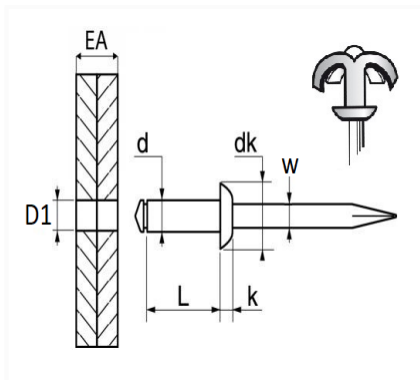

1 Allée des Bouleaux -F-95110 SANNOIS
 +33 (0)1 39 98 55 00
 info@restagraf.com

GROßKOPFNIET SCHWARZ Ø 4 X 26 mm KENNZEICHEN

Item code	Number of References	Number of pieces	Conditioning
4927	1	250	BEHÄLTER
4724	1	39	BEUTEL

Technical informations	
d	4 mm
L	26 mm
dk	8 mm
k	1.5 mm
w	2.25 mm
EA	15 → 20 mm
D1	4.2 mm

Materials
ALUMINIUM/STAHLSTANGE