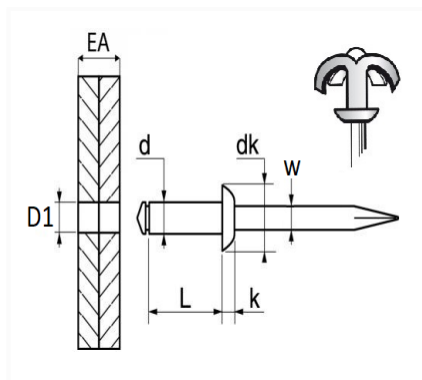

**RIVET ÉPANOUI BLANC Ø 4,8 X 18 mm**

Code article	Nb de références	Nb de pièces	Conditionnement
4922	1	250	BOÎTE
4711	1	29	SACHET

Informations techniques	
d	4.8 mm
L	18 mm
dk	11 mm
k	2 mm
w	2.7 mm
EA	9 → 12 mm
D1	5 mm

**Matières**

CORPS ALU / TIGE ACIER