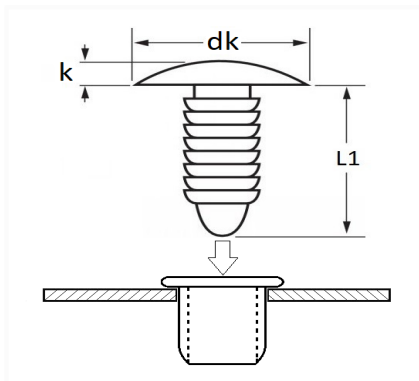

1 Allée des Bouleaux -F-95110 SANNOIS
 +33 (0)1 39 98 55 00
 info@restagraf.com

AGRAFE DE GARNISSAGE Ø 10,5 mm TAPIS DE COFFRE

Code article	Nb de références	Nb de pièces	Conditionnement
424	1	20	SACHET

Informations techniques	
dk	22 mm
k	2.5 mm
L1	15.2 mm