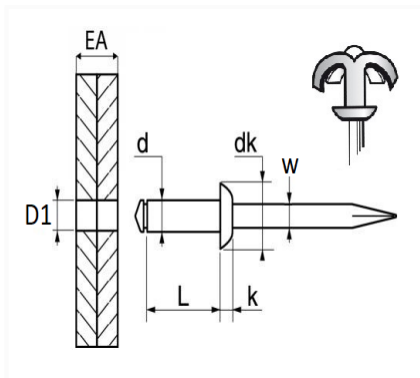

1 Allée des Bouleaux -F-95110 SANNOIS
 +33 (0)1 39 98 55 00
 info@restagraf.com

RIVET ÉPANOUI NOIR Ø 4,8 X 18 mm

| Code article | Nb de références | Nb de pièces | Conditionnement |
|--------------|------------------|--------------|-----------------|
| 4921 | 1 | 250 | BOÎTE |
| 4710 | 1 | 36 | SACHET |

| Informations techniques | |
|-------------------------|-----------|
| d | 4,8 mm |
| L | 18 mm |
| dk | 11 mm |
| k | 2 mm |
| w | 2.7 mm |
| EA | 9 → 12 mm |
| D1 | 5 mm |
| | |
| | |
| | |

Matières

CORPS ALU / TIGE ACIER