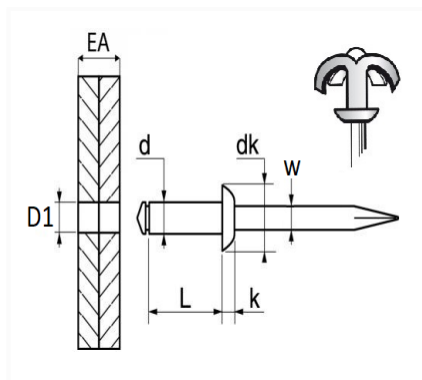

**RIVET ÉPANOUI NOIR Ø 4 X 16 mm**

Code article	Nb de références	Nb de pièces	Conditionnement
4919	1	250	BOÎTE
4713	1	45	SACHET

Informations techniques	
d	4 mm
L	16 mm
dk	10 mm
k	1.7 mm
w	2.25 mm
EA	8 → 11 mm
D1	4.2 mm

**Matières**

CORPS ALU / TIGE ACIER