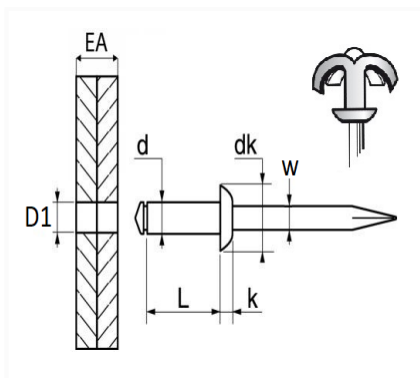

**RIVET ÉPANOUI NOIR Ø 4,8 X 16 mm**

Code article	Nb de références	Nb de pièces	Conditionnement
4916	1	250	BOÎTE
4720	1	38	SACHET
224867	1	19	BLISTER

Informations techniques	
d	4.8 mm
L	16 mm
dk	14 mm
k	2 mm
w	2.6 mm
EA	7 → 10 mm
D1	5 mm

**Matières**

CORPS ALU / TIGE ACIER

**Correspondances constructeurs\***

RENAULT 7703072267

\* Informations non contractuelles données à titre indicatif