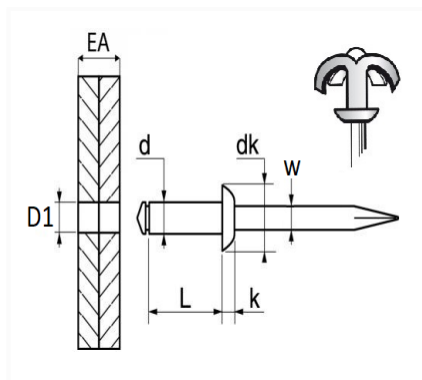

RIVET ÉPANOUI NOIR Ø 4 X 12 mm

Code article	Nb de références	Nb de pièces	Conditionnement
4914	1	250	BOÎTE
4712	1	44	SACHET

Informations techniques	
d	4 mm
L	12 mm
dk	10 mm
k	1.2 mm
w	2.2 mm
EA	4 → 7 mm
D1	4.2 mm

Matières

CORPS ALU / TIGE ACIER