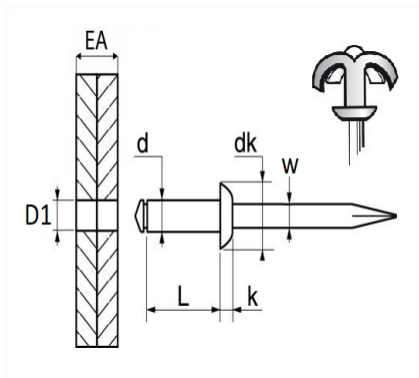

## RIVET ÉPANOUI ALU Ø 4,8 X 25 mm

| Code article | Nb de références | Nb de pièces | Conditionnement |
|--------------|------------------|--------------|-----------------|
| 4912         | 1                | 250          | BOÎTE           |
| 4707         | 1                | 42           | SACHET          |

| Informations techniques |            |
|-------------------------|------------|
| d                       | 4.8 mm     |
| L                       | 25 mm      |
| dk                      | 14 mm      |
| k                       | 2 mm       |
| w                       | 2.6 mm     |
| EA                      | 14 → 19 mm |
| D1                      | 5 mm       |
|                         |            |
|                         |            |
|                         |            |