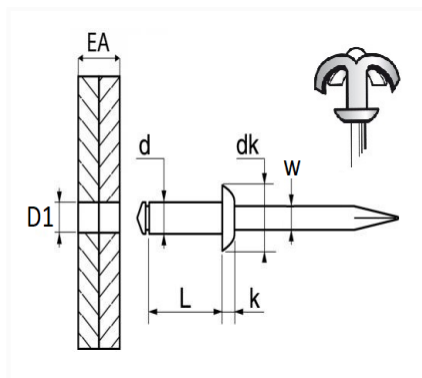

## RIVET ÉPANOUI ALU Ø 4,8 X 20 mm

Code article	Nb de références	Nb de pièces	Conditionnement
4911	1	250	BOÎTE
4706	1	48	SACHET

Informations techniques	
d	4.8 mm
L	20 mm
dk	14 mm
k	2 mm
w	2.6 mm
EA	11 → 14 mm
D1	5 mm