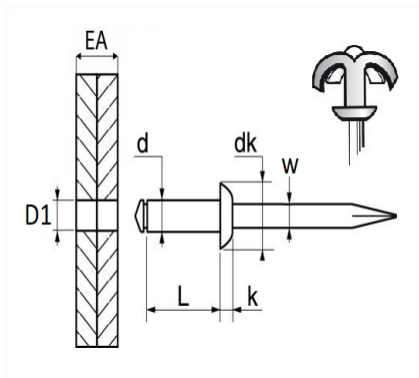

## RIVET ÉPANOUI ALU Ø 4,8 X 20 mm

Code article	Nb de références	Nb de pièces	Conditionnement
4911	1	250	BOÎTE
4706	1	48	SACHET

Informations techniques	
d	4.8 mm
L	20 mm
dk	14 mm
k	2 mm
w	2.6 mm
EA	11 → 14 mm
D1	5 mm