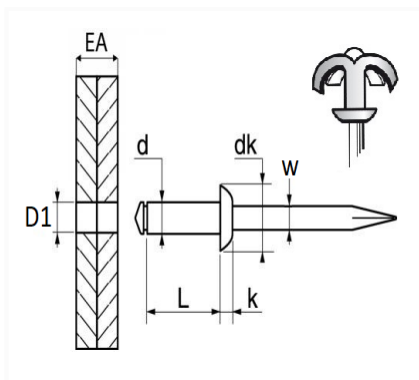

## RIVET ÉPANOUI ALU Ø 4,8 X 20 mm

Code article	Nb de références	Nb de pièces	Conditionnement
4911	1	250	BOÎTE
4706	1	48	SACHET

Informations techniques	
d	4.8 mm
L	20 mm
dk	14 mm
k	2 mm
w	2.6 mm
EA	11 → 14 mm
D1	5 mm