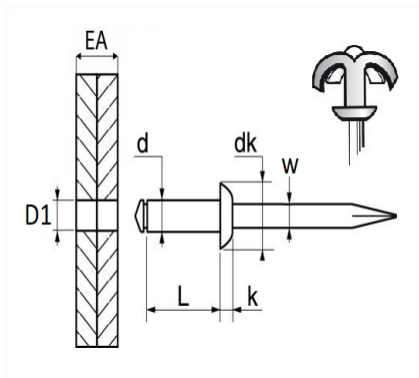

1 Allée des Bouleaux -F-95110 SANNOIS  
 +33 (0)1 39 98 55 00  
 info@restagraf.com

PEELED RIVET Ø 4,8 X 16 mm

Item code	Number of References	Number of pieces	Conditioning
4910	1	250	BOX
4705	1	57	BAG

Technical informations	
d	4.8 mm
L	16 mm
dk	14 mm
k	2 mm
w	2.6 mm
EA	7 → 10 mm
D1	5 mm

Materials
ALUMINIUM ALLOY / STEEL STEM