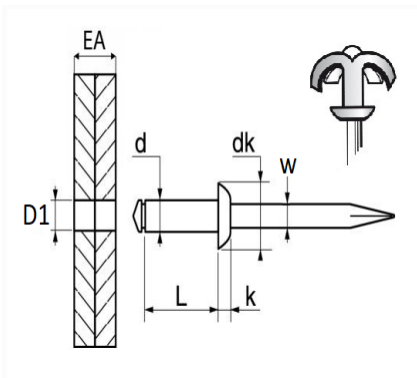

1 Allée des Bouleaux -F-95110 SANNOIS
 +33 (0)1 39 98 55 00
 info@restagraf.com

RIVET ÉPANOUI ALU Ø 4,8 X 16 mm

Code article	Nb de références	Nb de pièces	Conditionnement
4910	1	250	BOÎTE
4705	1	57	SACHET

Informations techniques	
d	4.8 mm
L	16 mm
dk	14 mm
k	2 mm
w	2.6 mm
EA	7 → 10 mm
D1	5 mm

Matières

CORPS ALU / TIGE ACIER