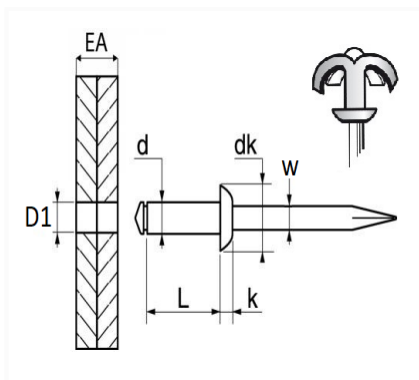

1 Allée des Bouleaux -F-95110 SANNOIS
 +33 (0)1 39 98 55 00
 info@restagraf.com

RIVET ÉPANOUI ALU Ø 4,8 X 10 mm

Code article	Nb de références	Nb de pièces	Conditionnement
4909	1	250	BOÎTE
4704	1	63	SACHET

Informations techniques	
d	4.8 mm
L	10 mm
dk	14 mm
k	2 mm
w	2.6 mm
EA	1 → 4 mm
D1	5 mm

Matières

CORPS ALU / TIGE ACIER