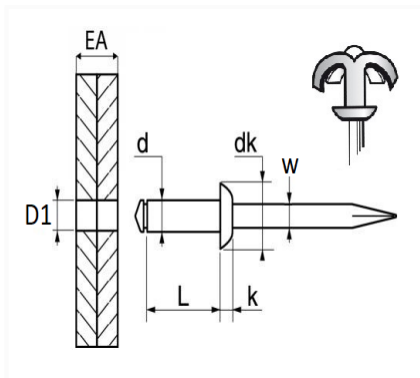

## RIVET ÉPANOUI ALU Ø 4,8 X 10 mm

Code article	Nb de références	Nb de pièces	Conditionnement
4909	1	250	BOÎTE
4704	1	63	SACHET

Informations techniques	
d	4.8 mm
L	10 mm
dk	14 mm
k	2 mm
w	2.6 mm
EA	1 → 4 mm
D1	5 mm