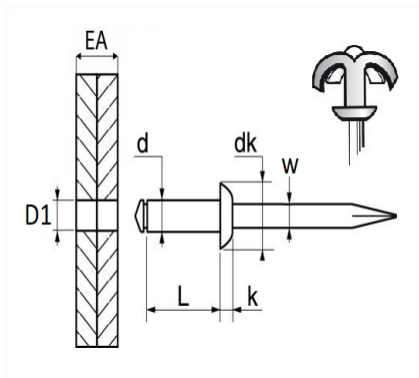

## RIVET ÉPANOUI ALU Ø 4 X 16 mm

Code article	Nb de références	Nb de pièces	Conditionnement
4908	1	250	BOÎTE
4703	1	58	SACHET

Informations techniques	
d	4 mm
L	16 mm
dk	10 mm
k	1.7 mm
w	2.25 mm
EA	8 → 11 mm
D1	4.2 mm