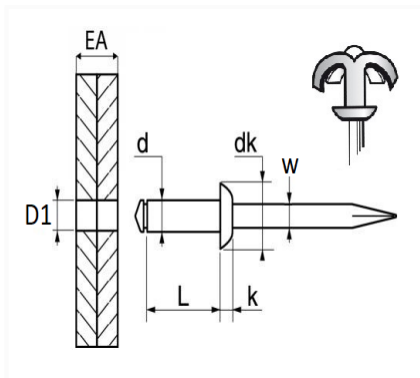

1 Allée des Bouleaux -F-95110 SANNOIS
 +33 (0)1 39 98 55 00
 info@restagraf.com

RIVET ÉPANOUI ALU Ø 4 X 16 mm

Code article	Nb de références	Nb de pièces	Conditionnement
4908	1	250	BOÎTE
4703	1	58	SACHET

Informations techniques	
d	4 mm
L	16 mm
dk	10 mm
k	1.7 mm
w	2.25 mm
EA	8 → 11 mm
D1	4.2 mm

Matières

CORPS ALU / TIGE ACIER