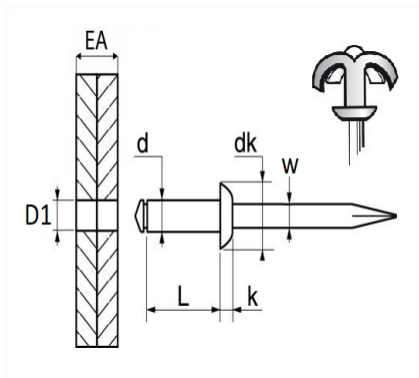

## RIVET ÉPANOUI ALU Ø 4 X 14 mm

Code article	Nb de références	Nb de pièces	Conditionnement
4907	1	250	BOÎTE
4702	1	62	SACHET

Informations techniques	
d	4 mm
L	14 mm
dk	10 mm
k	1.7 mm
w	2.25 mm
EA	6 → 9 mm
D1	4.2 mm