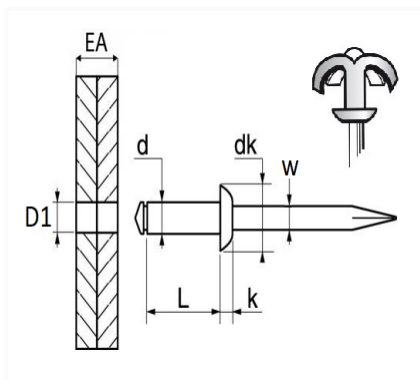

1 Allée des Bouleaux -F-95110 SANNOIS
 +33 (0)1 39 98 55 00
 info@restagraf.com

PEELED RIVET Ø 4 X 14 mm

Item code	Number of References	Number of pieces	Conditioning
4907	1	250	BOX
4702	1	62	BAG

Technical informations	
d	4 mm
L	14 mm
dk	10 mm
k	1.7 mm
w	2.25 mm
EA	6 → 9 mm
D1	4.2 mm

Materials
ALUMINIUM ALLOY / STEEL STEM