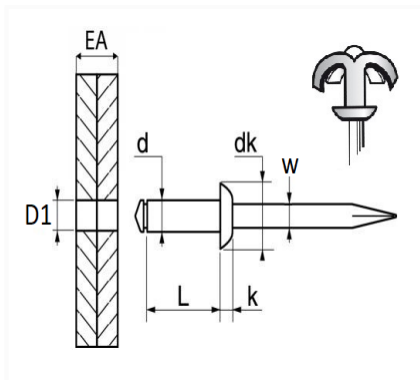

1 Allée des Bouleaux -F-95110 SANNOIS
 +33 (0)1 39 98 55 00
 info@restagraf.com

PEELED RIVET Ø 4 X 10 mm

Item code	Number of References	Number of pieces	Conditioning
4906	1	250	BOX
4701	1	65	BAG

Technical informations	
d	4 mm
L	10 mm
dk	10 mm
k	1.5 mm
w	2.25 mm
EA	1.5 → 5 mm
D1	4.2 mm

Materials
ALUMINIUM ALLOY / STEEL STEM