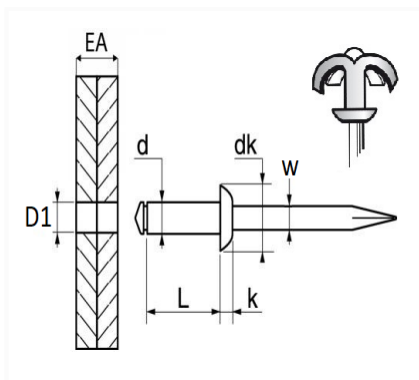

1 Allée des Bouleaux -F-95110 SANNOIS
 +33 (0)1 39 98 55 00
 info@restagraf.com

RIVET ÉPANOUI ALU Ø 4 X 10 mm

Code article	Nb de références	Nb de pièces	Conditionnement
4906	1	250	BOÎTE
4701	1	65	SACHET

Informations techniques	
d	4 mm
L	10 mm
dk	10 mm
k	1.5 mm
w	2.25 mm
EA	1.5 → 5 mm
D1	4.2 mm

Matières

CORPS ALU / TIGE ACIER