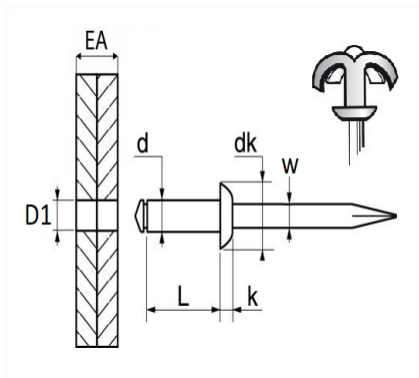

## RIVET ÉPANOUI ALU Ø 4 X 10 mm

Code article	Nb de références	Nb de pièces	Conditionnement
4906	1	250	BOÎTE
4701	1	65	SACHET

Informations techniques	
d	4 mm
L	10 mm
dk	10 mm
k	1.5 mm
w	2.25 mm
EA	1.5 → 5 mm
D1	4.2 mm