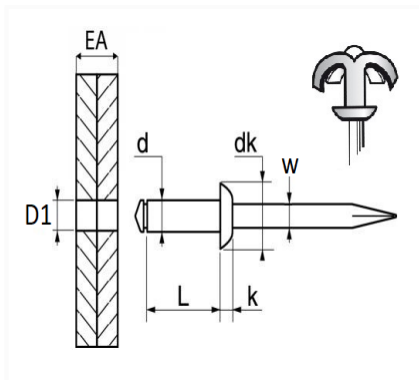

1 Allée des Bouleaux -F-95110 SANNOIS
 +33 (0)1 39 98 55 00
 info@restagraf.com

GROßKOPFNIET Ø 4 X 16 mm MIT CHAPO® SCHWARZ FÜR KENNZEICHEN

Item code	Number of References	Number of pieces	Conditioning
4777	2	68	BEUTEL
4999	2	400	BEHÄLTER

Technical informations	
d	3.8 mm
L	15.7 mm
dk	8 mm
k	1.2 mm
w	2.22 mm
EA	8 → 11 mm
D1	4 → 4.2 mm

Materials
ALUMINIUM/STAHLSTANGE