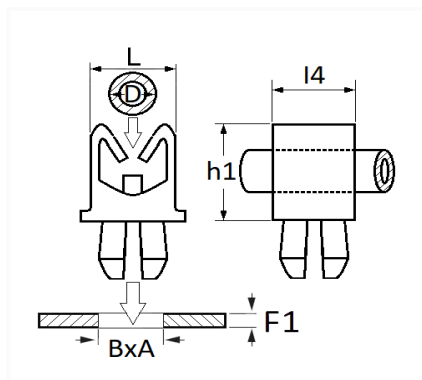

1 Allée des Bouleaux -F-95110 SANNOIS
 +33 (0)1 39 98 55 00
 info@restagraf.com

SUPPORT DE MANIVELLE Ø 12 mm

Code article	Nb de références	Nb de pièces	Conditionnement
418	1	12	SACHET

Informations techniques	
D	12 mm
L	25 mm
I4	22 mm
B	7.2 mm
A	14.2 mm
F1	0.8 → 1 mm