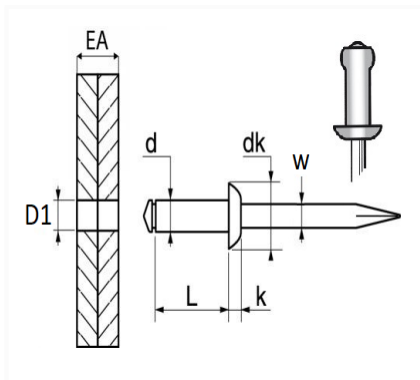

**RIVET CANNELE NOIR Ø 4 X 20 mm**

Code article	Nb de références	Nb de pièces	Conditionnement
4736	1	30	SACHET

Informations techniques	
d	4 mm
L	20 mm
dk	8 mm
k	1.7 mm
w	2.25 mm
EA	12 → 16 mm
D1	4.2 → 5 mm

**Matières**

CORPS ALU / TIGE ACIER