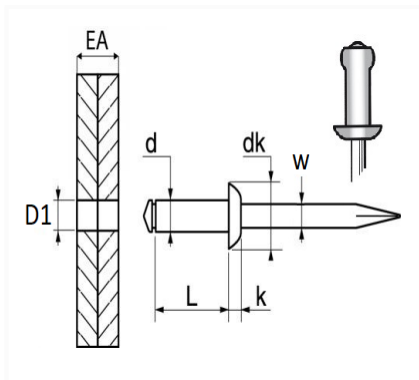

1 Allée des Bouleaux -F-95110 SANNOIS
 +33 (0)1 39 98 55 00
 info@restagraf.com

KANALNIET Ø 4 X 20 mm MIT CHAPO® SCHWARZ FÜR KENNZEICHEN

Item code	Number of References	Number of pieces	Conditioning
4733	2	60	BEUTEL

Technical informations	
d	4 mm
L	20 mm
dk	8 mm
k	1.7 mm
w	2.25 mm
EA	12 → 16 mm
D1	4.2 → 5 mm

Materials
ALUMINIUM/STAHLSTANGE