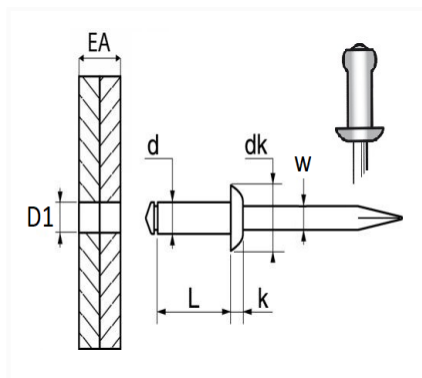

**GERÄNDELTER NIET Ø 4 X 20 mm MIT CHAPO® WEIß (UNMONTIERT) FÜR KENNZEICHEN**

Item code	Number of References	Number of pieces	Conditioning
4732	2	30	BEUTEL

Technical informations	
d	4 mm
L	20 mm
dk	8 mm
k	1.7 mm
w	2.25 mm
EA	12 → 16 mm
D1	4.2 → 5 mm