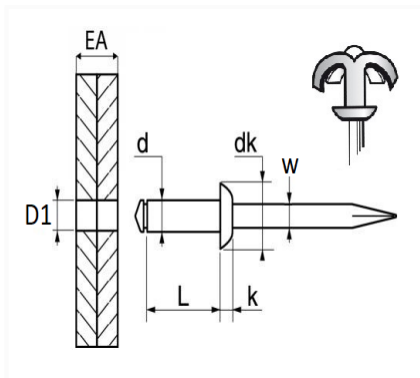

1 Allée des Bouleaux -F-95110 SANNOIS
 +33 (0)1 39 98 55 00
 info@restagraf.com

RIVET ÉPANOUI ALU Ø 4 X 26 mm

Code article	Nb de références	Nb de pièces	Conditionnement
4731	1	50	SACHET
4990	1	250	BOÎTE

Informations techniques	
d	3.8 mm
L	26 mm
dk	8 mm
k	1.5 mm
w	2.25 mm
EA	16 → 21 mm
D1	4 → 4.2 mm

Matières

CORPS ALU / TIGE ACIER