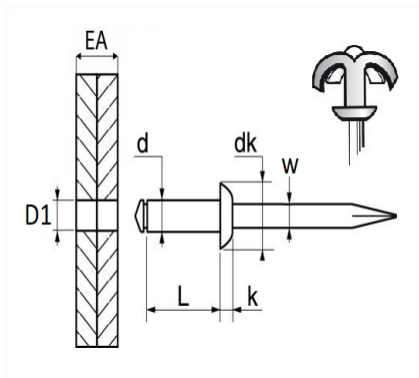

## RIVET ÉPANOUI ALU Ø 4 X 16 mm

Code article	Nb de références	Nb de pièces	Conditionnement
4730	1	75	SACHET
4991	1	250	BOÎTE

Informations techniques	
d	4 mm
L	15.7 mm
dk	8 mm
k	1.2 mm
w	2.22 mm
EA	8 → 11 mm
D1	4 → 4.2 mm