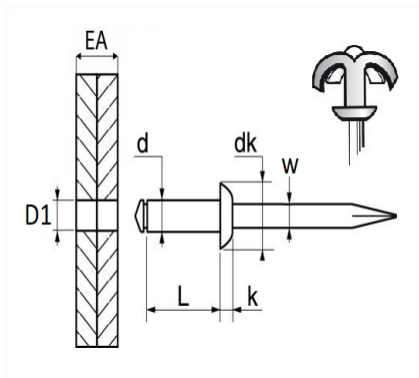

1 Allée des Bouleaux -F-95110 SANNOIS
 +33 (0)1 39 98 55 00
 info@restagraf.com

RIVET ÉPANOUI ALU Ø 4 X 16 mm

Code article	Nb de références	Nb de pièces	Conditionnement
4730	1	75	SACHET
4991	1	250	BOÎTE

Informations techniques	
d	4 mm
L	15.7 mm
dk	8 mm
k	1.2 mm
w	2.22 mm
EA	8 → 11 mm
D1	4 → 4.2 mm

Matières

CORPS ALU / TIGE ACIER