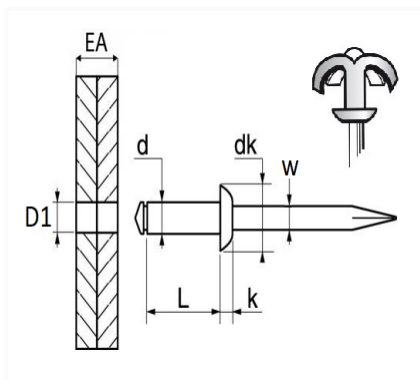

1 Allée des Bouleaux -F-95110 SANNOIS
 +33 (0)1 39 98 55 00
 info@restagraf.com

BLUE PEELED RIVET Ø 4 X 16 mm NUMBERPLATE

Item code	Number of References	Number of pieces	Conditioning
4728	1	52	BAG
4930	1	250	BOX

Technical informations	
d	4 mm
L	16 mm
dk	8 mm
k	1.2 mm
w	2.25 mm
EA	4 → 11 mm
D1	4.2 mm

Materials
ALUMINIUM ALLOY / STEEL STEM