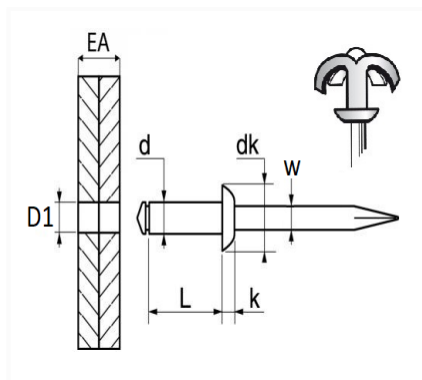

RIVET ÉPANOUI BLANC Ø 4 X 26 mm PLAQUE D'IMMATRICULATION

Code article	Nb de références	Nb de pièces	Conditionnement
4725	1	39	SACHET
4928	1	250	BOÎTE

Informations techniques	
d	4 mm
L	26 mm
dk	8 mm
k	1.5 mm
w	2.25 mm
EA	15 → 20 mm
D1	4.2 mm

Matières

CORPS ALU / TIGE ACIER