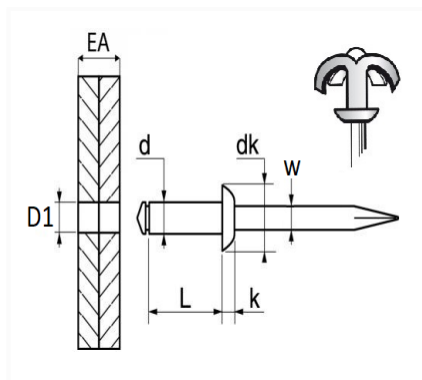

RIVET ÉPANOUI BLANC Ø 4 X 26 mm PLAQUE D'IMMATRICULATION

| Code article | Nb de références | Nb de pièces | Conditionnement |
|--------------|------------------|--------------|-----------------|
| 4725 | 1 | 39 | SACHET |
| 4928 | 1 | 250 | BOÎTE |

| Informations techniques | |
|-------------------------|------------|
| d | 4 mm |
| L | 26 mm |
| dk | 8 mm |
| k | 1.5 mm |
| w | 2.25 mm |
| EA | 15 → 20 mm |
| D1 | 4.2 mm |
| | |
| | |
| | |

Matières

CORPS ALU / TIGE ACIER