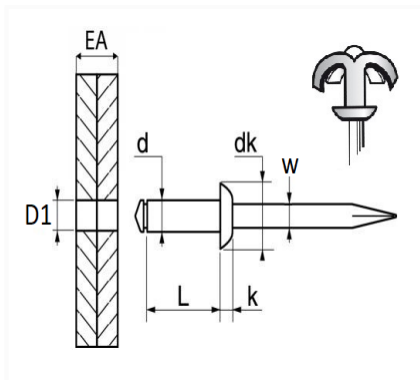

1 Allée des Bouleaux -F-95110 SANNOIS
 +33 (0)1 39 98 55 00
 info@restagraf.com

GROßKOPFNIET SCHWARZ Ø 4 X 26 mm KENNZEICHEN

Item code	Number of References	Number of pieces	Conditioning
4724	1	39	BEUTEL
4927	1	250	BEHÄLTER

Technical informations	
d	4 mm
L	26 mm
dk	8 mm
k	1.5 mm
w	2.25 mm
EA	15 → 20 mm
D1	4.2 mm

Materials
ALUMINIUM/STAHLSTANGE