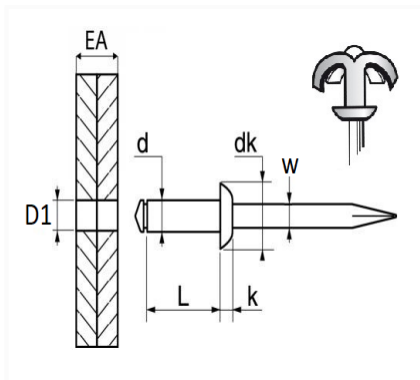

GROßKOPFNIET GELB Ø 4 X 16 mm KENNZEICHEN

Item code	Number of References	Number of pieces	Conditioning
4723	1	52	BEUTEL

Technical informations	
d	4 mm
L	16 mm
dk	8 mm
k	1.2 mm
w	2.25 mm
EA	4 → 11 mm
D1	4.2 mm